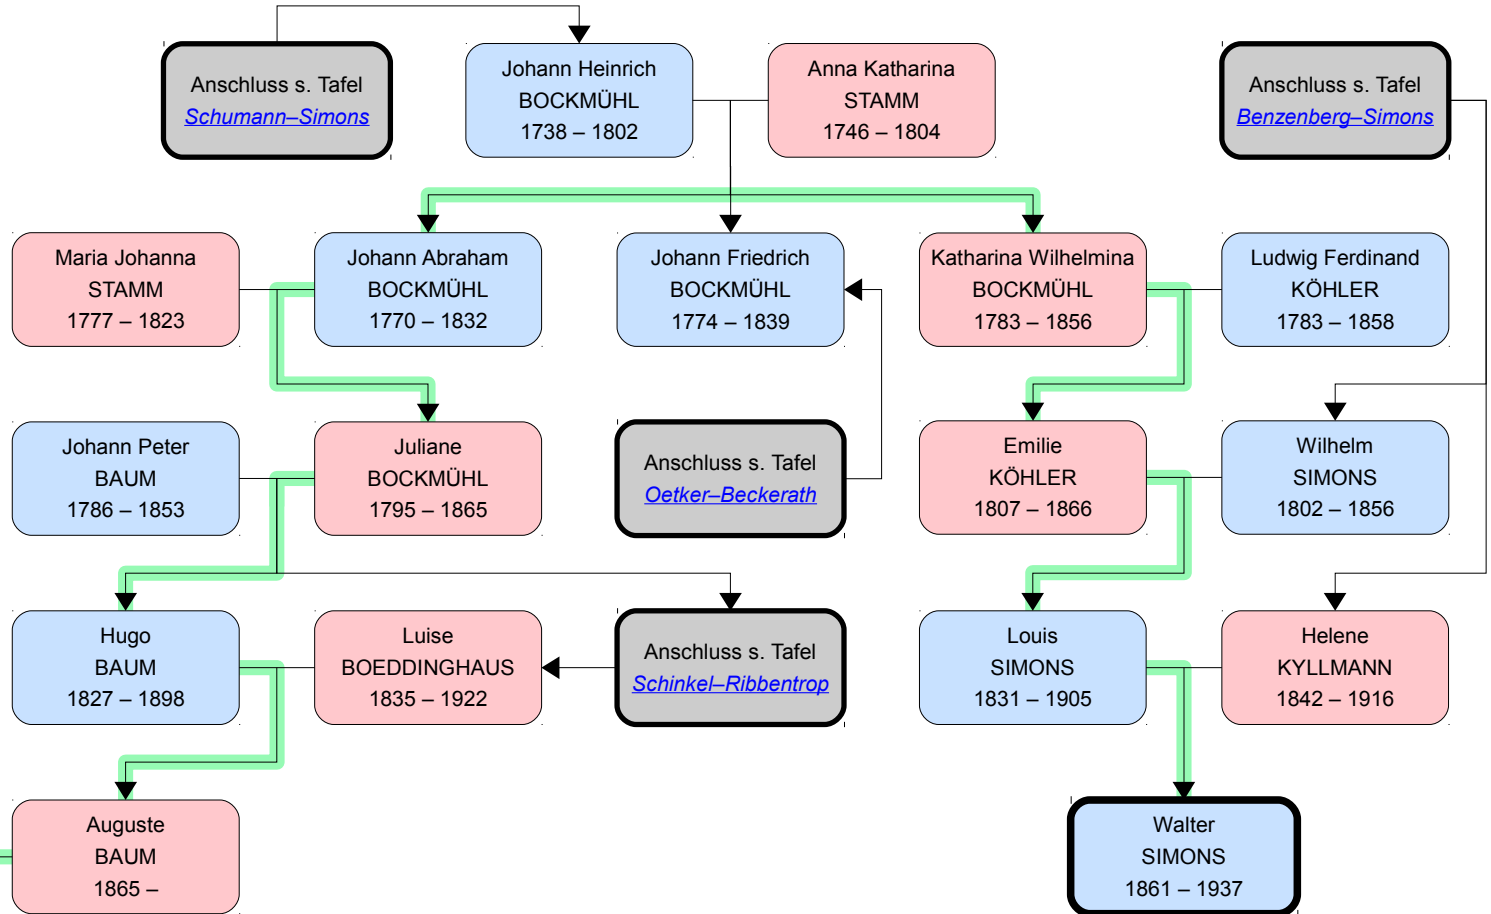

Anschlusstafel
Schinkel – Simons
 © Frank Heidermanns 2019

Anschluss s. Tafel
Schumann-Simons

Johann Heinrich
 BOCKMÜHL
 1738 – 1802

Anna Katharina
 STAMM
 1746 – 1804

Anschluss s. Tafel
Benzenberg-Simons

Maria Johanna
 STAMM
 1777 – 1823

Johann Abraham
 BOCKMÜHL
 1770 – 1832

Johann Friedrich
 BOCKMÜHL
 1774 – 1839

Katharina Wilhelmina
 BOCKMÜHL
 1783 – 1856

Ludwig Ferdinand
 KÖHLER
 1783 – 1858

Johann Peter
 BAUM
 1786 – 1853

Juliane
 BOCKMÜHL
 1795 – 1865

Anschluss s. Tafel
Oetker-Beckerath

Emilie
 KÖHLER
 1807 – 1866

Wilhelm
 SIMONS
 1802 – 1856

Hugo
 BAUM
 1827 – 1898

Luise
 BOEDDINGHAUS
 1835 – 1922

Anschluss s. Tafel
Schinkel-Ribbentrop

Louis
 SIMONS
 1831 – 1905

Helene
 KYLLMANN
 1842 – 1916

Friedrich
 SCHINKEL
 1872 –

Auguste
 BAUM
 1865 –

Walter
 SIMONS
 1861 – 1937