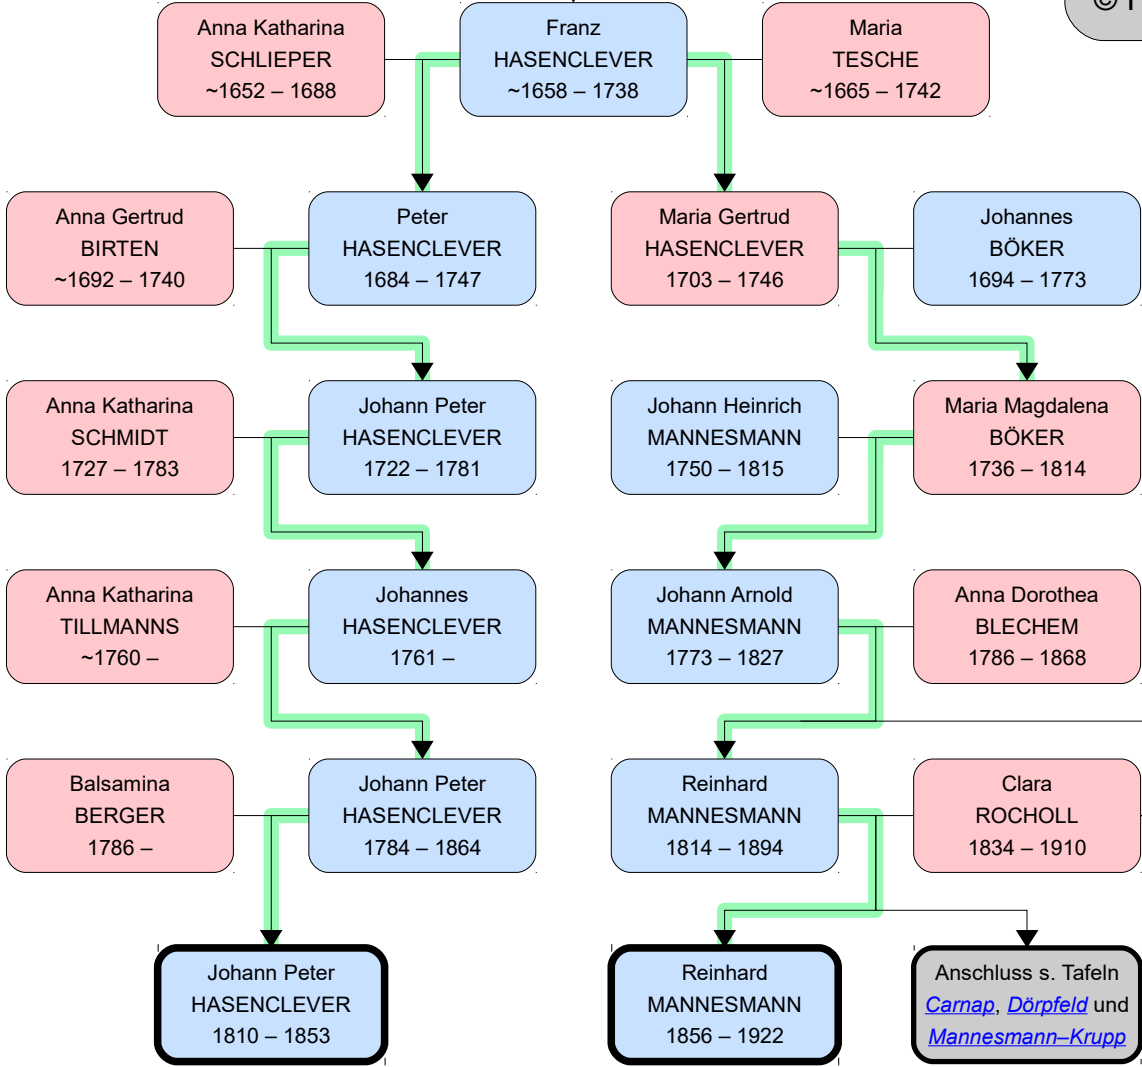

Anschluss s. Tafel
[Hasenclever-Goethe](#)

Anschlussstafel
[Hasenclever](#) –
[Mannesmann](#)
© Frank Heidermanns 2021

Johann Peter
HASENCLEVER
1810 – 1853

Reinhard
MANNESMANN
1856 – 1922

Anschluss s. Tafeln
[Carnap](#), [Dörpfeld](#) und
[Mannesmann-Krupp](#)