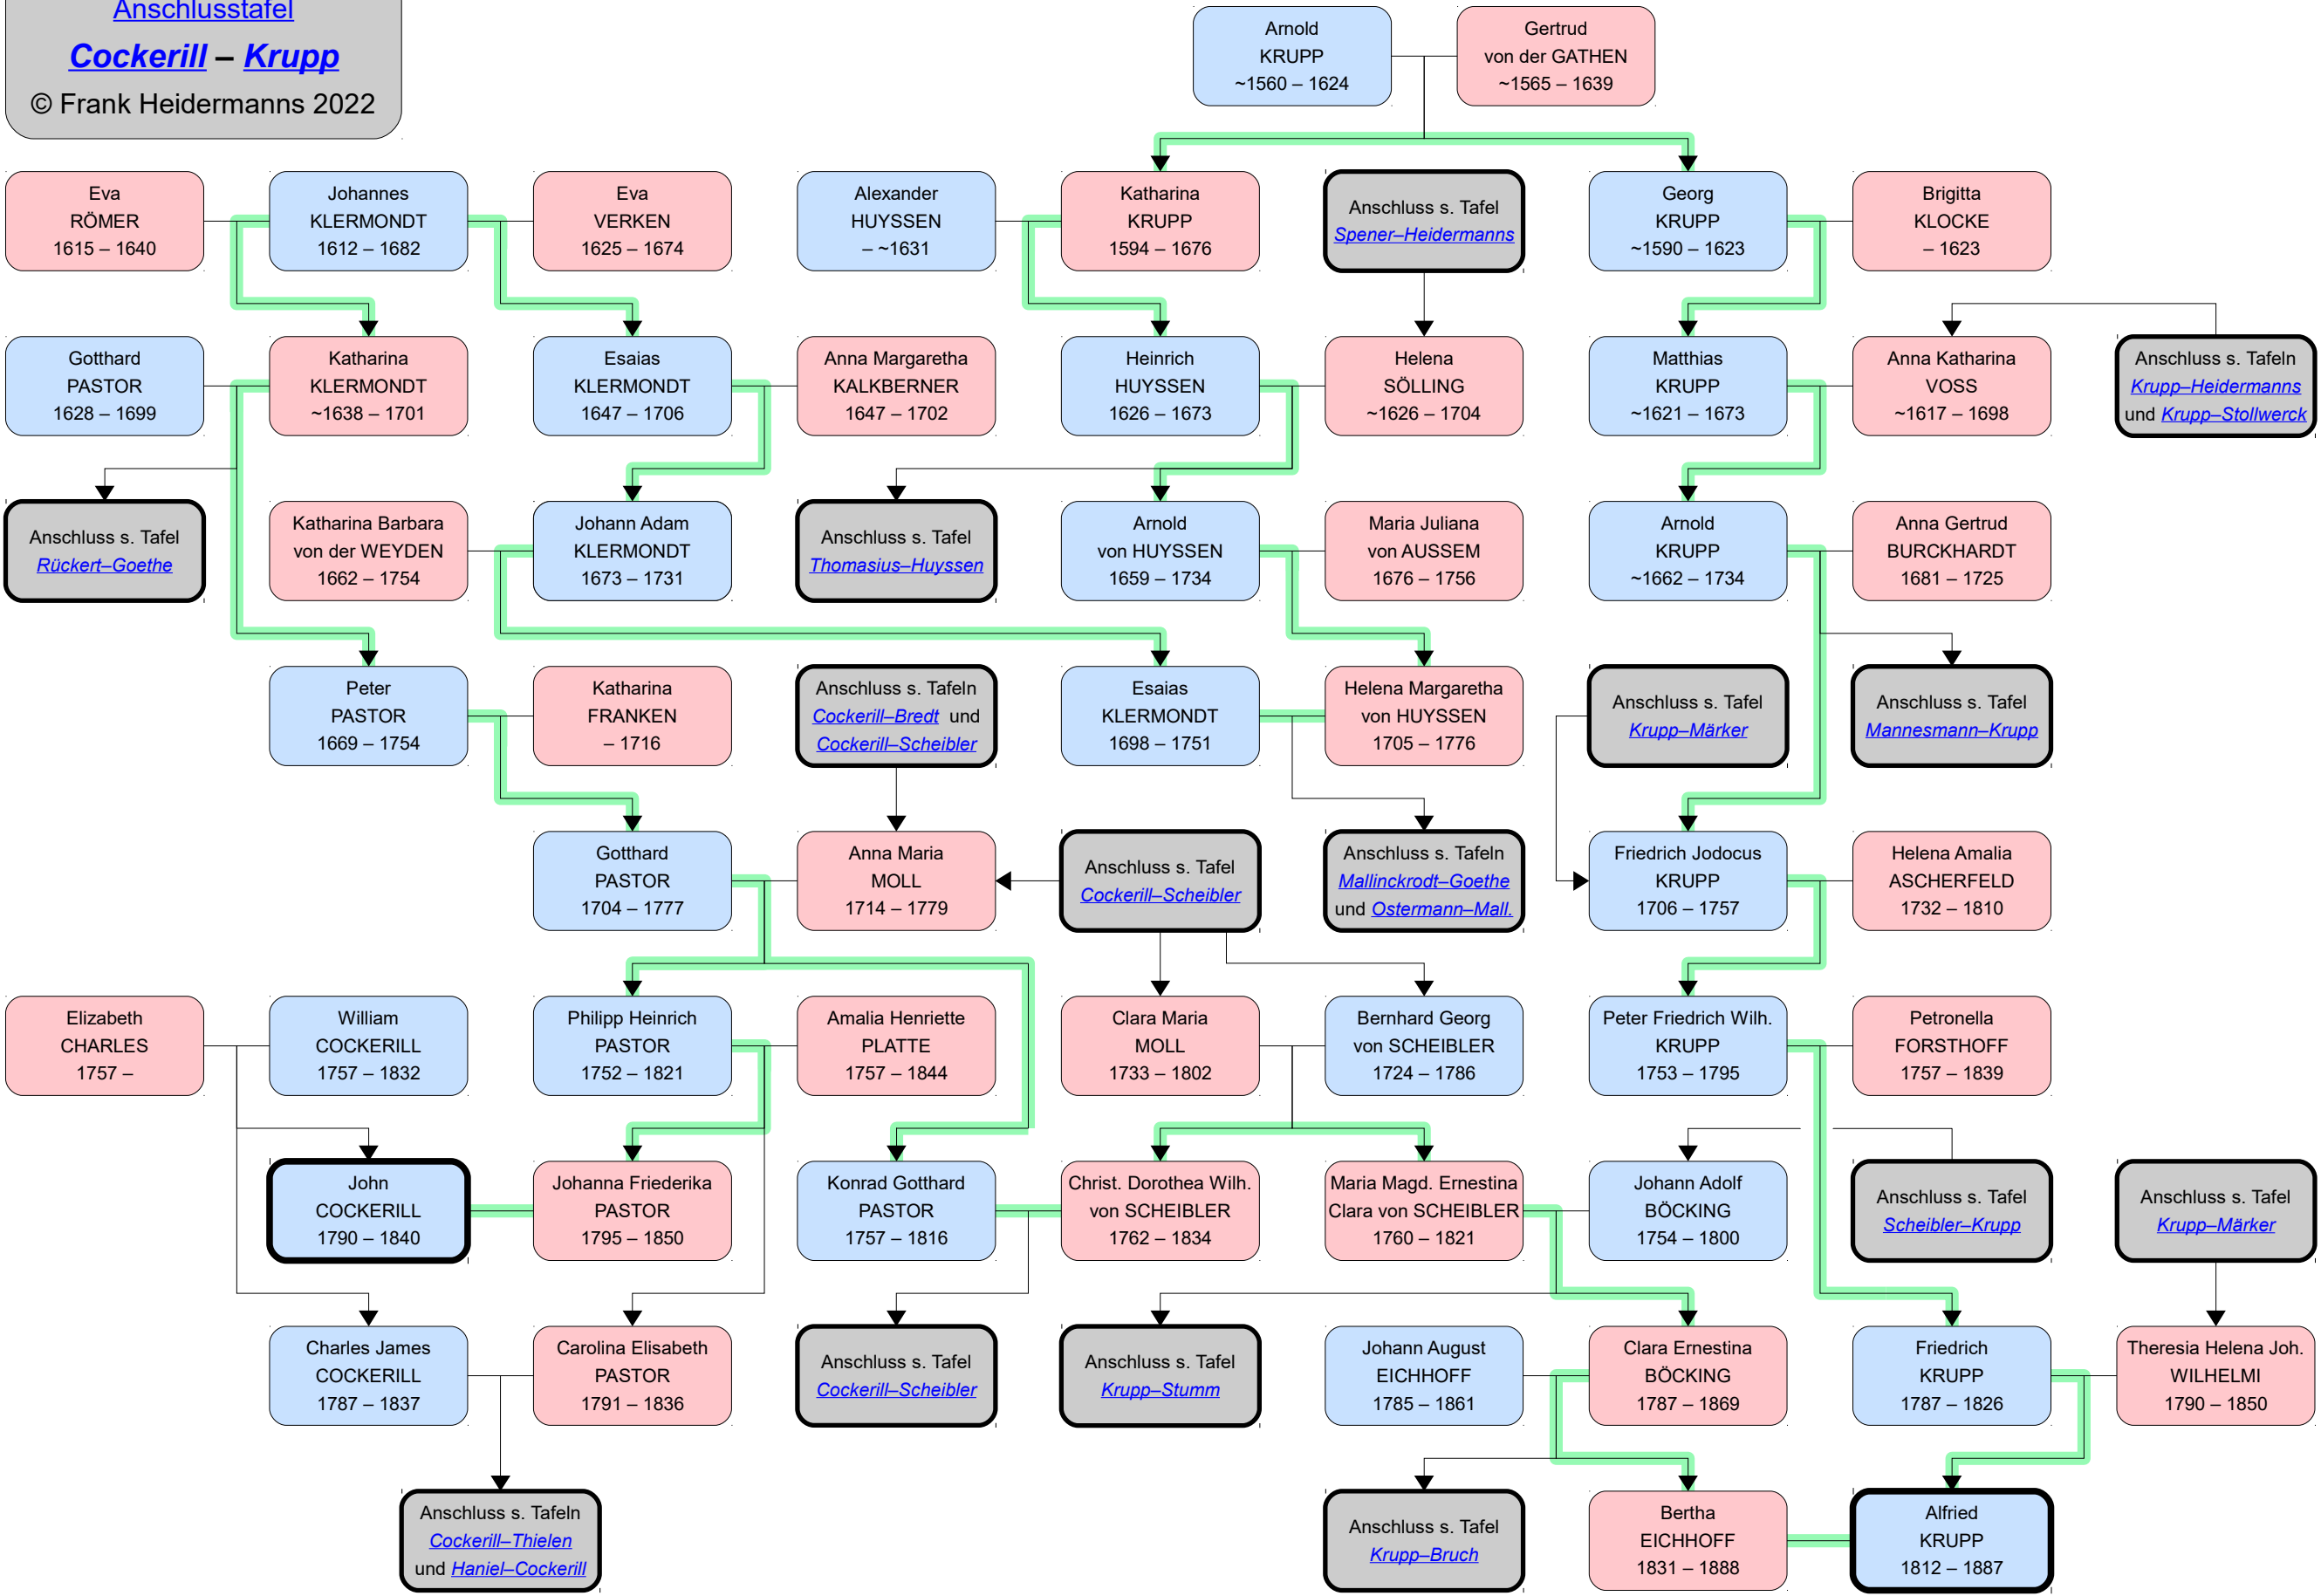

Anschlussstafel
Cockerill – Krupp
 © Frank Heidermanns 2022

Eva RÖMER
1615 – 1640

Johannes KLERMONDT
1612 – 1682

Eva VERKEN
1625 – 1674

Alexander HUYSEN
~1631

Katharina KRUPP
1594 – 1676

Anschluss s. Tafel
Spener-Heidermanns

Matthias KRUPP
~1621 – 1673

Anna Katharina VOSS
~1617 – 1698

Anschluss s. Tafeln
Krupp-Heidermanns
und *Krupp-Stollwerck*

Anschluss s. Tafel
Rückert-Goethe

Katharina Barbara von der WEYDEN
1662 – 1754

Johann Adam KLERMONDT
1673 – 1731

Anschluss s. Tafeln
Cockerill-Bredt und
Cockerill-Scheibler

Esaias KLERMONDT
1698 – 1751

Helena Margaretha von HUYSEN
1705 – 1776

Anschluss s. Tafel
Krupp-Märker

Anschluss s. Tafel
Mannesmann-Krupp

Gotthard PASTOR
1704 – 1777

Anschluss s. Tafel
Krupp-Stumm

Johann August EICHHOFF
1785 – 1861

Clara Ernestina BÖCKING
1787 – 1869

Friedrich KRUPP
1787 – 1826

Theresia Helena Joh. WILHELMI
1790 – 1850

Anschluss s. Tafeln
Cockerill-Thielen
und *Haniel-Cockerill*